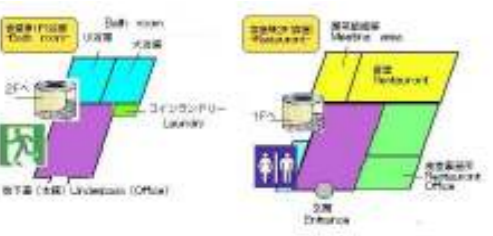

# 公園全体図

# 建物内(青年の城他)

スポーツ会館会館体育室横階段